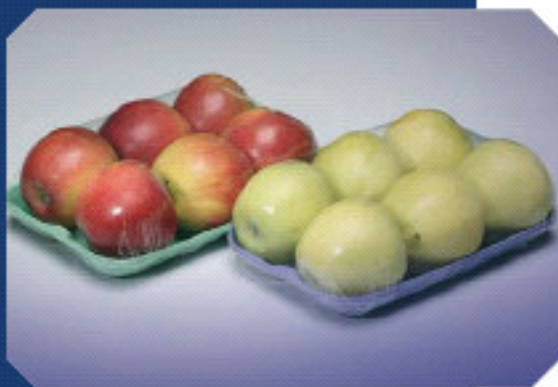

Vassoi

La freschezza è una questione di tempo. Ecco perché NNZ vanta un vasto assortimento di vassoi in pronta consegna. Sono disponibili numerosi modelli, compatibili con quelli maggiormente utilizzati per prodotti freschi. Su richiesta del cliente, NNZ è in grado di sviluppare un nuovo vassoio. La gamma prodotti include vassoi in polpa di legno, cartone e

materiale sintetico come PP, PET, OPS e EPS. A seconda del modello e del materiale NNZ è in grado eventualmente di stamparli.

NNZ grazie al suo esteso network è in grado di garantire una costante qualità di prodotto indispensabile per un corretto e continuo impiego su qualunque tipo di confezionatrice.

Vassoi

Vassoi in polpa di legno

Materiale	Cellulosa pressata.
Colori	Bianco, blu, verde.
Stampa	Fino a 4 colori.
Versione	Altezze e misure differenti, a seconda del prodotto da confezionare e/o della macchina confezionatrice. Il peso della confezione può variare da 200 a 1.000 grammi. Versioni speciali a richiesta.